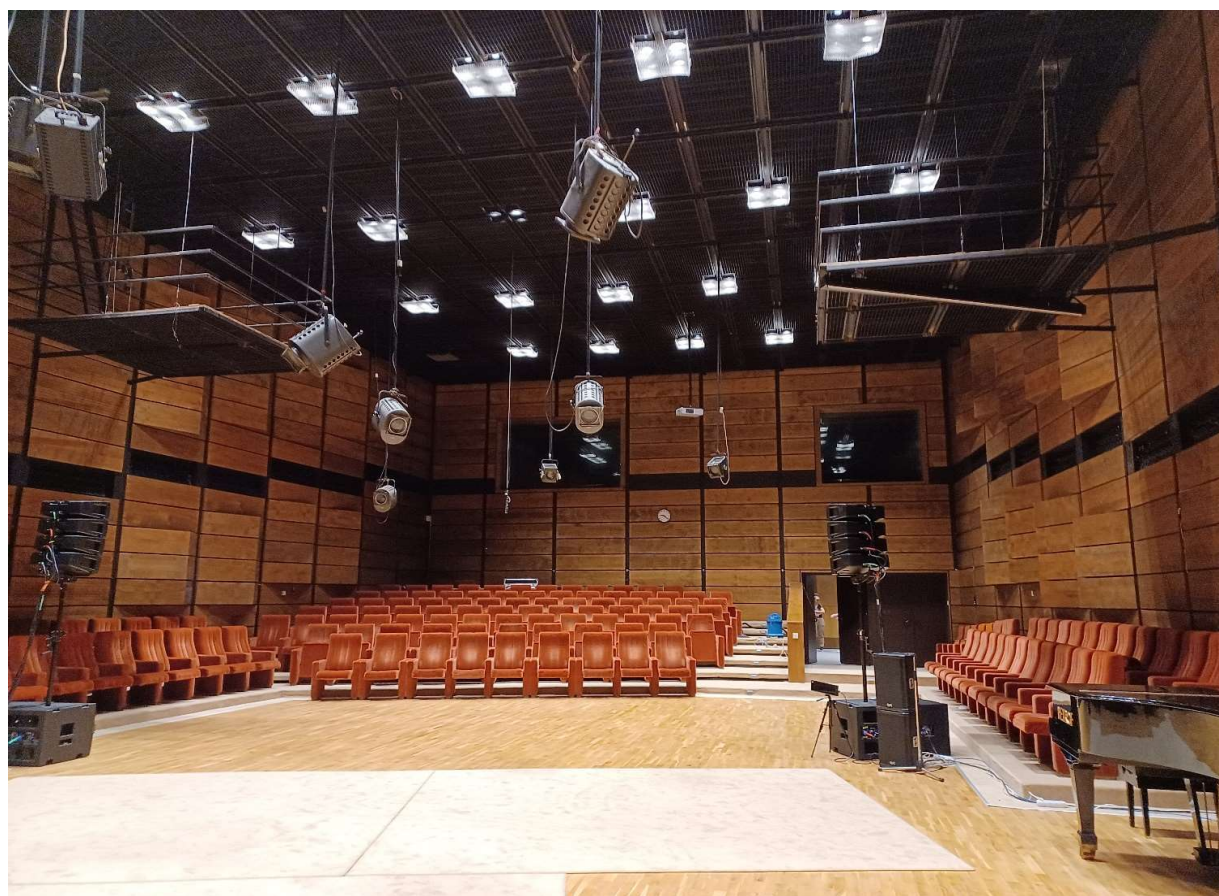

RADEXIM

Ponúkame priestory s vybranými službami: Komorné štúdio Slovenského rozhlasu - Š5

- * Komorné štúdio (Štúdio 5) s kapacitou 120 miest pre divákov, pódium na úrovni spodných radov hľadiska
- * priamy kontakt s divákom, vhodné pre rôzne koncerty, divadelné predstavenia, diskusie a pod.